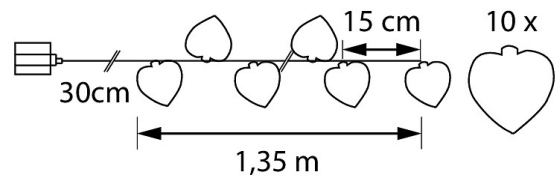

IP20

3xAA EI SIS.

3xAA EI SIS.

SNRO	KOODI	KG	TUOTESARJA
9478772		0.127	

3xAA EI SIS.

EC002761

Asennus

Kotelointiluokka (IP)

IP20

Rakenne

Himmennys ja ohjaus

Valotekniset tiedot

Elinikä ja suorituskyky

Mitat

Sähkötekniset tiedot