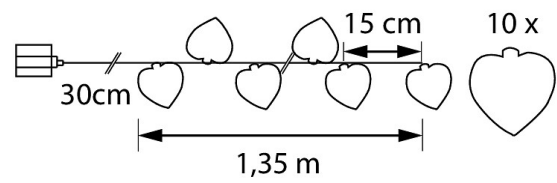

IP20

3xAA INGÅR EJ

3xAA INGÅR EJ

E-NUMMER	KOD	KG	PRODUKTLINJE
9478772	0.127		

3xAA INGÅR EJ
EC002761

Montering

Kapslingsklass (IP)	IP20
---------------------	------

Konstruktion

Dimning och styrning

Fotometriska data

Livslängd och kapacitet

Mått

Teknisk data