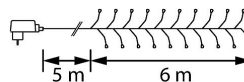

IP44

Marlene

MARLENE 6 M 300 LED IP44

LED-ljustråd

Beskrivning av produktserien

Lämplig för inom- och utomhusbruk, 6 m lång ljustråd. Gör mångsidiga ljusdekorationer - endast fantasin sätter gränser. Mycket ljus: 300 LED-lampor, varmvit ljusnyans. Transformator 4,5 V 5,4 W IP44. Sladd genomskinlig, anslutningsladdens längd 5 m.

Tekniska detaljer

Lämplig för inom- och utomhusbruk, 6 m lång ljustråd. Gör mångsidiga ljusdekorationer - endast fantasin sätter gränser. Mycket ljus: 300 LED-lampor, varmvit ljusnyans. Transformator 4,5 V 5,4 W IP44. Sladd genomskinlig, anslutningsladdens längd 5 m.

Antal i förpackning

Förpackning 12 st

Nr 9478774

6 435 200 2888 20

AIRAM