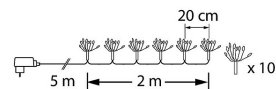

IP44

Allium

ALLIUM 200 LED KIRKAS JOHTO IP44

Valosarjat

Tuotesarjan kuvaus

Sisä- ja ulkokäyttöön soveltuva, upea valosarja. Valokoristeet 20 ledin näyttävissä "kukinnoissa" aina 20 cm välein. Led-nippuja voi taivuttaa haluamaansa muotoon. 2 m pituisessa valosarjassa yhteensä 200 kpl säilyttään lämpimän valkoista lediä. Kaksi vaihtoehtoa: johtoväri kirkas tai musta. Muuntaja 4,5 V 3,6 W IP44. Liitosjohdon pituus 5 m.

Tuotteen tekniset tiedot

Sisä- ja ulkokäyttöön soveltuva valosarja, jossa valokoristeet kauniissa nipuissa aina 20 cm välein. Led-nippuja voi taivuttaa haluamaansa muotoon. Valo-osuuden pituus 2 m. Led 200 kpl (20 kpl/nippu) lämpimän valkoinen, ei vaihdettava. Muuntaja 4,5 V 3,6 W IP44. Johto kirkas. Liitosjohdon pituus 5 m. Muuntaja 4,5 V 3,6 W IP44.

Myyntierä

Paketti 12 kpl

Nro 9478779

6 4 3 5 2 0 0 2 8 8 8 7 5

9 10247879