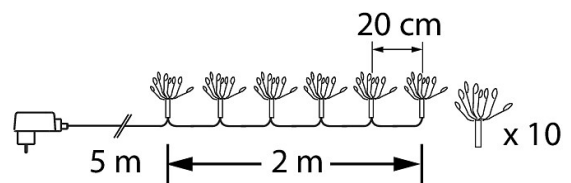

IP44

Valosarjat

Sisä- ja ulkokäyttöön soveltuva, upea valosarja. Valokoristeet 20 ledin näyttävissä "kukinnoissa" aina 20 cm välein. Led-nippuja voi taivuttaa haluamaansa muotoon. 2 m pituisessa valosarjassa yhteensä 200 kpl sävyltään lämpimän valkoista lediä. Kaksi vaihtoehtoa: johtoväri kirkas tai musta. Muuntaja 4,5 V 3,6 W IP44. Liitosjohdon pituus 5 m.

SNRO	KOODI	KG	TUOTESARJA
9478779		0.15