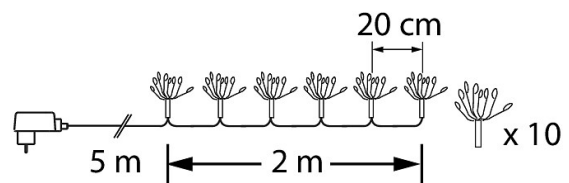

IP44

IP44

Ljusslingor

Lämpar sig för inom- och utomhusbruk, fantastisk ljusslinga. Ljusdekorationer i 20 LED fantastiska "blommor" med 20 cm mellanrum. Du kan böja varje LED-knippe till den form du önskar. En 2 m lång ljusslinga, sammanlagt 200 varmvita LED-lampor. Två alternativ: sladdens färg genomskinlig eller svart. Transformator 4,5 V 3,6 W IP44. Anslutningsladdens längd 5 m.

IP44

E-NUMMER	KOD	KG	PRODUKTLINJE
	9478779	0.15