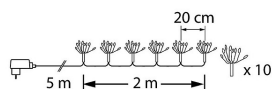

9 1024780

AIRAM