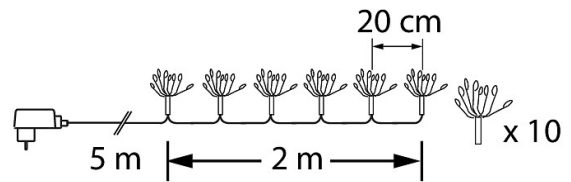

IP44

Valosarjat

Sisä- ja ulkokäyttöön soveltuva, upea valosarja. Valokoristeet 20 ledin näyttävissä "kukinnoissa" aina 20 cm välein. Led-nippuja voi taivuttaa haluamaansa muotoon. 2 m pituisessa valosarjassa yhteensä 200 kpl sävyltään lämpimän valkoista lediä. Kaksi vaihtoehtoa: johtoväri kirkas tai musta. Muuntaja 4,5 V 3,6 W IP44. Liitosjohdon pituus 5 m.

SNRO	KOODI	KG	TUOTESARJA
9478780		0.15