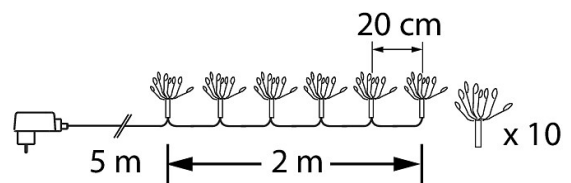

IP44

Ljusslingor

Lämpar sig för inom- och utomhusbruk, fantastisk ljusslinga. Ljusdekorationer i 20 LED fantastiska "blommor" med 20 cm mellanrum. Du kan böja varje LED-knippe till den form du önskar. En 2 m lång ljusslinga, sammanlagt 200 varmvita LED-lampor. Två alternativ: sladdens färg genomskinlig eller svart. Transformator 4,5 V 3,6 W IP44. Anslutningsladdens längd 5 m.

E-NUMMER	KOD	KG	PRODUKTLINJE
	9478780	0.15	

EC002761

Montering

Kapslingsklass (IP)	IP44
---------------------	------

Konstruktion

Dimning och styrning

Fotometriska data

Livslangd och kapacitet

Mått

Teknisk data