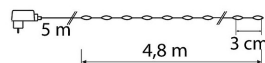

5102670102