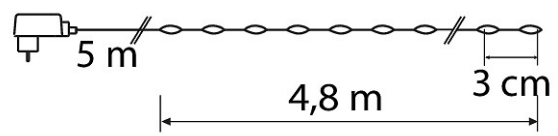

E-NUMMER	KOD	KG	PRODUKTLINJE
9478781	0.054		

EC002761

Montering

Kapslingsklass (IP)	IP44
---------------------	------

Konstruktion

Dimning och styrning

Fotometriska data

Livsängd och kapacitet

Mått

Teknisk data