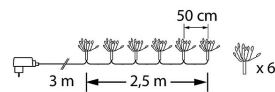

IP20

Kaisla

KAISLA VALOLANKASRJ 150 LED IP20

Koristesarja

Tuotesarjan kuvaus

Herkkä ja kaunis kukkamainen led-valolankasarja sisustukseen tai kattaukseen. 25 lediä sirorakenteisessa ryhmässä aina 50 cm välein, valo-osuuden pituus 2,5 m. Voit taivuttaa jokaisen ledin haluamaasi muotoon erikseen. Led 150 kpl lämmin, ei vaihdettava, paloikä n. 10 000 h. Muuntaja 4,5V 2,7W IP20. Johto kirkas, liitosjohdon pituus 3 m.

Tuotteen tekniset tiedot

Herkkä ja kaunis kukkamainen led-valolankasarja sisustukseen tai kattaukseen. 25 lediä sirorakenteisessa ryhmässä aina 50 cm välein, valo-osuuden pituus 2,5 m. Voit taivuttaa jokaisen ledin haluamaasi muotoon erikseen. Led 150 kpl lämmin, ei vaihdettava, paloikä n. 10 000 h. Muuntaja 4,5V 2,7W IP20. Johto kirkas, liitosjohdon pituus 3 m.

Myyntierä

Paketti 12 kpl

Nro 9478784

6 435200 288929

AIRAM