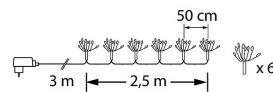

IP20

Kaisla

KAISLA LJUSTRÅDSLINGA 150 LED IP20

Prydnadsslinga

Beskrivning av produktserien

Sensibel och vackert blommig LED-ljustrådsslinga för inredning eller dukning. 25 LED-lampor i en graciös grupp med 50 cm mellanrum, ljussektionens längd är 2,5 m. Du kan böja varje LED-lampa separat till den form du önskar. LED-lampor 150 st. varm, ej utbytbara, brinntid ca 10 000 h. Transformator 4,5 V 2,7 W IP20. Sladd genomskinlig, anslutningssladdens längd 3 m.

Tekniska detaljer

Sensibel och vackert blommig LED-ljustrådsslinga för inredning eller dukning. 25 LED-lampor i en graciös grupp med 50 cm mellanrum, ljussektionens längd är 2,5 m. Du kan böja varje LED-lampa separat till den form du önskar. 150 st. varma LED-lampor, ej utbytbara, brinntid ca 10 000 h. Transformator 4,5 V 2,7 W IP20. Sladd genomskinlig, anslutningssladdens längd 3 m.

Antal i förpackning

Förpackning 12 st

Nr 9478784

6 435200 288929

AIRAM