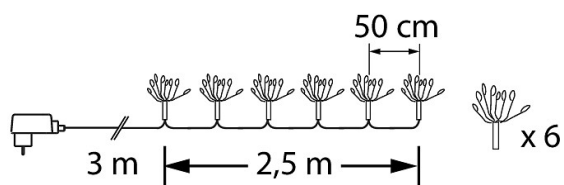

IP20

| E-NUMMER | KOD | KG | PRODUKTLINJE |
|----------|------|----|--------------|
| 9478784 | 0.14 | | |

EC002761

Montering

| | |
|---------------------|------|
| Kapslingsklass (IP) | IP20 |
|---------------------|------|

Konstruktion

Dimning och styrning

Fotometriska data

Livslängd och kapacitet

Mått

Teknisk data