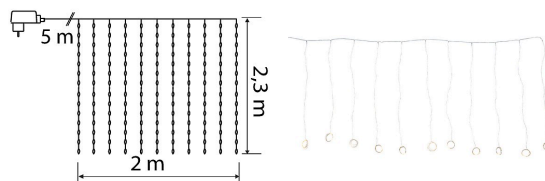

IP44

Dot

DOT VALOVERHO 253LED 2x2,3M IP44

Led-valoverho

Tuotesarjan kuvaus

Upea led-valoverho, jonka erilaisia valoeffektejä voi vaihdella muuntajassa olevan napin kautta. Sopii tunnelmaan kuin tunnelmaan! Vaihtoehtona kahdeksan erilaista valotoimintoa, kuten tasaista tai eri tavoin vilkkuvaa valoa. Soveltuu sekä sisä- että ulkokäyttöön. Verhon koko 2 x 2,3 m, yhteensä 11 valonauhaa. Led 253 kpl lämmin valkoinen, ei vaihdettava, paloikä n. 10 000 h. Muuntaja 4,5V 3,6 W IP44. Johto kirkas, liitosjohdon pituus 5 m.

Tuotteen tekniset tiedot

Upea led-valoverho, jonka erilaisia valoeffektejä voi vaihdella muuntajassa olevan napin kautta. Kahdeksan erilaista valotoimintoa. Soveltuu sekä sisä- että ulkokäyttöön. Verhon koko 2 x 2,3 m, yhteensä 11 valonauhaa. Led 253 kpl lämmin valkoinen, ei vaihdettava, paloikä n. 10 000 h. Muuntaja 4,5V 3,6 W IP44. Johto kirkas, liitosjohdon pituus 5 m.

Myyntierä

Paketti 12 kpl

Nro 9478788

6 435200 288967

AIRAM