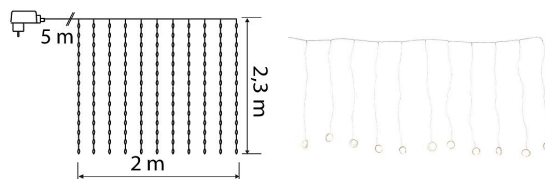

IP44

Dot

DOT LJUSGARDIN 253LED 2x2,3M IP44

LED-ljusgardin

Beskrivning av produktserien

Fantastisk LED-ljusgardin med olika ljuseffekter som kan varieras via en knapp på transformatorn. Lämplig för alla stämningar! Alternativt åtta olika ljusfunktioner, såsom fast eller på olika sätt blinkande ljus. För utom- och inomhusbruk. Gardinstorlek 2 x 2,3 m, totalt 11 ljusband. LED-lampor 253 st varmvit, ej utbytbar, brinntid ca 10 000 h. Transformator 4,5 V 3,6 W IP44. Sladd genomskinlig, anslutningssladdens längd 5 m.

Tekniska detaljer

Vackert LED-ljusdraperi vars olika ljuseffekter kan varieras genom att trycka på knappen på transformatorn. Åtta olika ljusfunktioner. Passar både för inomhus- och utomhusbruk. Draperiets storlek 2 x 2,3 m, totalt 11 ljuslingor. 253 st. varmvita LED-lampor, ej utbytbara, brinntid ca 10 000 h. Transformator 4,5 V 3,6 W IP44. Sladd genomskinlig, anslutningssladdens längd 5 m.

Antal i förpackning

Förpackning 12 st

Nr 9478788

6 435200 288967

AIRAM