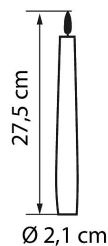

IP20

Kronljus

LED-KRONLJUS 2 ST B/O TIMER

2 st LED-ljus

Beskrivning av produktserien

Helvita LED-kronljus som ser naturliga ut. Ljusets höjd är 27,5 cm. Inred eller skapa stämningfulla dukningar. Den varmvita LED-lampan fladdrar som en riktig ljuslåga. Två kronljus ingår i förpackningen. Fungerar med 2 x AAA batterier. Batterier ingår inte i förpackningen. Ljuset har en on/off- och en timerfunktion.

Tekniska detaljer

LED-kronljuset ser naturligt ut, höjd 27,5 cm, vit färg. Den varmvita LED-lampan fladdrar som en riktig låga. Fungerar med 2 x AAA batterier / ljus, medföljer ej. Av-/på-knapp och timerfunktion.

Antal i förpackning

Förpackning 12 st

Låda 48 st

Nr 9478799

6 435200 289780

AIRAM