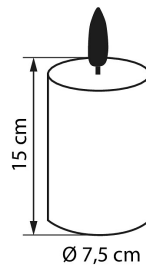

IP20

3xAAA EI SIS.

Led

Vahapintainen led-pöytäkynttilä on luonnollisen näköinen, mutta paloturvallinen. Sisusta, tai luo tunnelmallisia kattauksia. Lämpimän valkoinen led lepattaa aidon liekin tavoin. Toimii 3 x AAA paristolla. Paristot eivät mukana pakkauksessa. Kynttilässä on on/off ja ajastintoiminto. Saatavissa kaksi eri korkeutta: 15 cm tai 10 cm.

3xAAA EI SIS.

SNRO	KOODI	KG	TUOTESARJA
9478800		0.26	

3xAAA EI SIS.

EC002761

Asennus

Soveltuu ulkokäyttöön	Ei
Kotelointiluokka (IP)	IP20

Rakenne

Valonlähteen tyyppi	LED, kiinteä
Sisältää valonlähteen	Kyllä
Väri	Valkoinen

Himmennys ja ohjaus

Valotekniset tiedot

Elinikä ja suorituskyky

Mitat

Korkeus/syvyys (mm)	150
Halkaisija (mm)	75

Sähkötekniset tiedot