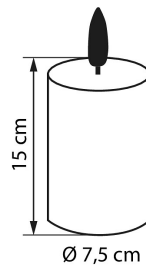

IP20

3xAAA INGÅR EJ

Led

Det vaxartade LED-bordsljuset har ett naturligt utseende och är brandsäkert. Inred eller skapa stämningsfulla dukningar. Den varmvita LED-lampan fladdrar som en riktig ljuslåga. Fungerar 3 x AAA batterier. Batterier ingår inte i förpackningen. Ljuset har en on/off- och en timerfunktion. Finns i två olika höjder: 15 cm eller 10 cm.

3xAAA INGÅR EJ

E-NUMMER	KOD	KG	PRODUKTLINJE
	9478800	0.26	

3xAAA INGÅR EJ

EC002761

Montering

Lämplig för utomhusbruk	Nej
Kapslingsklass (IP)	IP20

Konstruktion

Ljuskälla	LED ej utbytbar
Med ljuskälla	Ja
Färg	Vit

Dimning och styrning

Fotometriska data

Livslängd och kapacitet

Mått

Höjd/djup (mm)	150
Diameter (mm)	75

Teknisk data