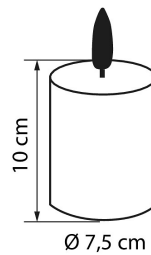

IP20

3xAAA INGÅR EJ

Led

Det vaxartade LED-bordsljuset har ett naturligt utseende och är brandsäkert. Inred eller skapa stämningfulla dukningar. Den varmvita LED-lampan fladdrar som en riktig ljuslåga. Fungerar 3 x AAA batterier. Batterier ingår inte i förpackningen. Ljuset har en on/off- och en timerfunktion. Finns i två olika höjder: 15 cm eller 10 cm.

3xAAA INGÅR EJ

E-NUMMER	KOD	KG	PRODUKTLINJE
	9478801	0.195	

3xAAA INGÅR EJ

EC002761

Montering

Lämplig för utomhusbruk	Nej
Kapslingsklass (IP)	IP20

Konstruktion

Ljuskälla	LED ej utbyttbar
Med ljuskälla	Ja
Färg	Vit

Dimning och styrning

Fotometriska data

Livslängd och kapacitet

Mått

Höjd/djup (mm)	150
Diameter (mm)	75

Teknisk data