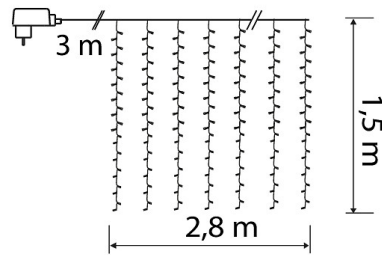

IP44

IP44

Led-valoverhot

Valoverho sekä sisä- että ulkokäyttöön. Luo iloa ja näyttävyyttä parvekkeellesi tai ripusta valoverho olohuoneeseen läpikuultavan kangasverhon taakse tunnelmaa luomaan. Saatavissa kahta eri leveyttä: 100 cm ja 280 cm. Verhojen korkeus 150 cm. Leveässä verhossa 15 valoketjua, yhteensä 240 lämpimän valkoista lediä. Kapeassa verhossa 6 valoketjua, yhteensä 96 lämpimän valkoista lediä. Muuntaja 4,5 V 3,6 W IP44. Johto kirkas. Liitosjohdon pituus 3 m.