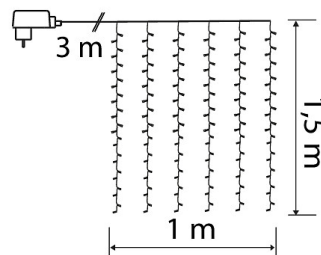

IP44

IP44

Led-valoverhot

Valoverho sekä sisä- että ulkokäyttöön. Luo iloa ja näyttävyyttä parvekkeellesi tai ripusta valoverho olohuoneeseen läpikuultavan kangasverhon taakse tunnelmaa luomaan. Saatavissa kahta eri leveyttä: 100 cm ja 280 cm. Verhojen korkeus 150 cm. Leveässä verhossa 15 valoketjua, yhteensä 240 lämpimän valkoista lediä. Kapeassa verhossa 6 valoketjua, yhteensä 96 lämpimän valkoista lediä. Muuntaja 4,5 V 3,6 W IP44. Johto kirkas. Liitosjohdon pituus 3 m.

IP44			
SNRO	KOODI	KG	TUOTESARJA
9478803		0.22