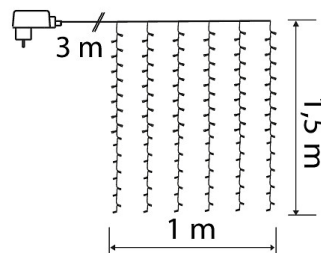

IP44

BREDD 100 CM IP44

LED-ljusgardiner

Ljusgardin för utom- och inomhusbruk. Skapa glädje och prakt på din balkong eller häng en ljusgardin i vardagsrummet bakom en genomskinlig tyggardin, för att skapa stämning. Finns i två olika bredder: 100 cm och 280 cm. Gardinernas höjd är 150 cm. Bred gardin med 15 ljuskedjor, sammanlagt 240 varmvita LED-lampor. Smal gardin med 6 ljuskedjor, sammanlagt 96 varmvita LED-lampor. Transformator 4,5 V 3,6 W IP44. Sladd genomskinlig. Sladdens längd 3 m.

BREDD 100 CM IP44

E-NUMMER	KOD	KG	PRODUKTLINJE
	9478803	0.22	

BREDD 100 CM IP44
EC002761

Montering

Kapslingsklass (IP)	IP44
---------------------	------

Konstruktion

Dimning och styrning

Fotometriska data

Livslängd och kapacitet

Mått

Teknisk data