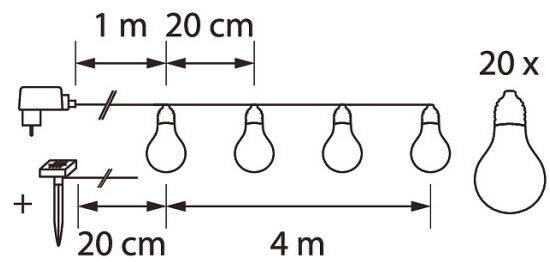

1,2V AA 600mAh Ni-MH

1,2V AA 600mAh Ni-MH			
SNRO	KOODI	KG	TUOTESARJA
9478815		0.45	

1,2V AA 600mAh Ni-MH
EC002761

Asennus

Soveltuu ulkokäyttöön	Kyllä
-----------------------	-------

Rakenne

Malli / Tyyppi	Valoketju
Valonlähteen tyyppi	LED, kiinteä
Sisältää valonlähteen	Kyllä
Vaihettava liitäntälaite	Ei
Valonlähteen energiatehokkuusluokka (EU-säännös 2019/2015)	Ei vaadita

Himmennys ja ohjaus

Valotekniset tiedot

Elinikä ja suorituskyky

Mitat

Sähkötekniset tiedot

Liitäntälaitteen tyyppi	Ei vaadita
-------------------------	------------