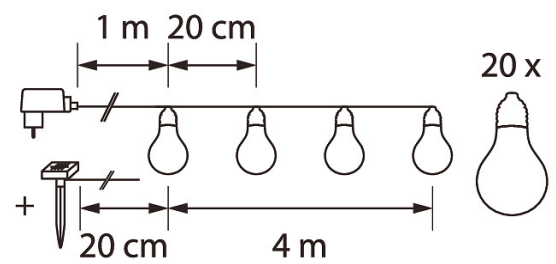

1,2V AA 600mAh Ni-MH

1,2V AA 600mAh Ni-MH			
E-NUMMER	KOD	KG	PRODUKTLINJE
	9478815	0.45	

1,2V AA 600mAh Ni-MH
EC002761

Montering

Lämplig för utomhusbruk	Ja
-------------------------	----

Konstruktion

Modell/Utförande	Ljuskedja
Ljuskälla	LED ej utbytbar
Med ljuskälla	Ja
Utbytbart drivdon	Nej
Energieffektivitetsklass ljuskälla (EU 2019/2015)	Krävs ej