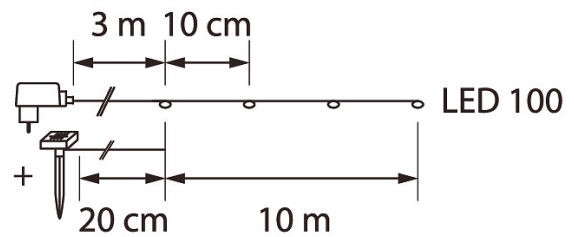

1,2V AA 600mAh Ni-MH

1,2V AA 600mAh Ni-MH			
SNRO	KOODI	KG	TUOTESARJA
9478816		0.2	

1,2V AA 600mAh Ni-MH
EC002761

Asennus

Soveltuu ulkokäyttöön	Kyllä
-----------------------	-------

Rakenne

Malli / Tyyppi	Valoketju
Valonlähteen tyyppi	LED, kiinteä
Sisältää valonlähteen	Kyllä
Vaihettava liitäntälaitte	Ei
Valonlähteen energiatehokkuusluokka (EU-säännös 2019/2015)	Ei vaadita

Himmennys ja ohjaus

Valotekniset tiedot

Elinikä ja suorituskyky

Mitat

Sähkötekniset tiedot

Liitäntälaitteen tyyppi	Ei vaadita
-------------------------	------------