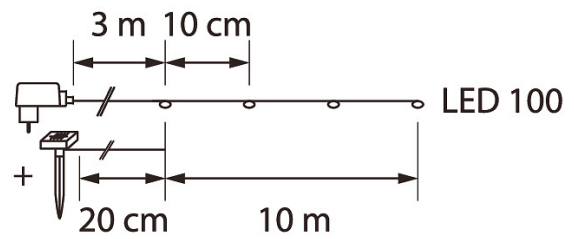

1,2V AA 600mAh Ni-MH

1,2V AA 600mAh Ni-MH

E-NUMMER	KOD	KG	PRODUKTLINJE
9478816	0.2		

1,2V AA 600mAh Ni-MH
EC002761

Montering

Lämplig för utomhusbruk	Ja
-------------------------	----

Konstruktion

Modell/Utförande	Ljuskedja
Ljuskälla	LED ej utbytbar
Med ljuskälla	Ja
Utbytbart drivdon	Nej
Energieffektivitetsklass ljuskälla (EU 2019/2015)	Krävs ej