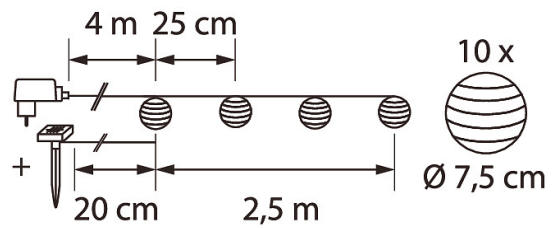

1,2V AA 600mAh Ni-MH SOLAR/ TRANSF.

1,2V AA 600mAh Ni-MH SOLAR/TRANSF.

E-NUMMER	KOD	KG	PRODUKTLINJE
	9478817	0.25	

1,2V AA 600mAh Ni-MH SOLAR/TRANSF.

EC002761

Montering

Lämplig för utomhusbruk	Ja
-------------------------	----