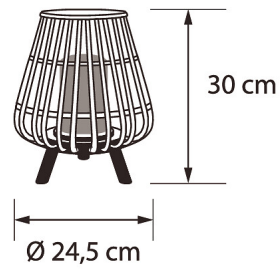

IP44

Ø24CM IP44, 3xAAA EI SIS.

Ø24CM IP44, 3xAAA EI SIS.

SNRO	KOODI	KG	TUOTESARJA
9478824		0.41	

Ø24CM IP44, 3xAAA EI SIS.

EC002761