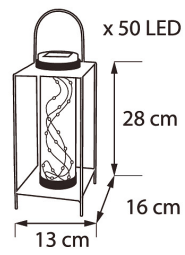

## 1,2V AA 600mAh Ni-MH

1,2V AA 600mAh Ni-MH			
SNRO	KOODI	KG	TUOTESARJA
9478827		0.71	

1,2V AA 600mAh Ni-MH  
EC002761