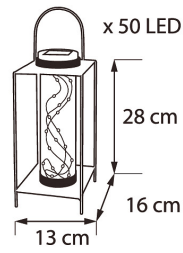

1,2V AA 600mAh Ni-MH

1,2V AA 600mAh Ni-MH

E-NUMMER	KOD	KG	PRODUKTLINJE
	9478827	0.71	

1,2V AA 600mAh Ni-MH
EC002761

Montering

Lämplig för utomhusbruk	Ja
-------------------------	----

Konstruktion

Modell/Utförande	Lampion
Ljuskälla	LED ej utbytbar
Med ljuskälla	Ja
Utbytbart drivdon	Nej
Energieffektivitetsklass ljuskälla (EU 2019/2015)	Krävs ej