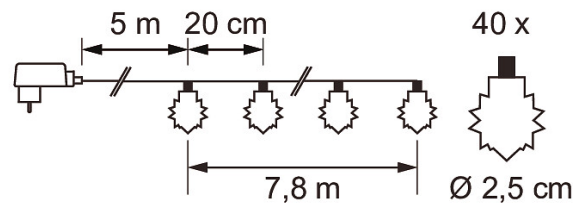

IP20 GS 3,2V 0,96W

Led-sarja

Paljon toivottu ja nostalginen valosarja herättää muistot henkiin vuosikymmenten takaa! Oliko lapsuudenkodissasi tai mummolassa ikkunaan ripustettu tämä tutun näköinen valosarja? Lumikidesarja on saatavissa joko kirkkaan valkoisilla tai värimix-LED-eillä (vihreä, sininen, keltainen ja punainen). Kun valosarjassa ei ole valoja päällä, kiteet ovat kirkkaita. Led 40 kpl. Valosarjan pituus 8 m. Johto tumma.

IP20 GS 3,2V 0,96W

SNRO	KOODI	KG	TUOTESARJA
9478831		0.25	

IP20 GS 3,2V 0,96W
EC002761

Asennus

Rakenne

Himmennys ja ohjaus

Valotekniset tiedot

Elinikä ja suorituskyky

Mitat

Sähkötekniset tiedot