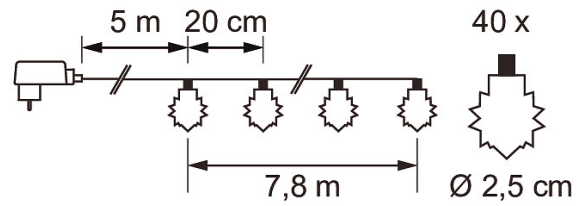

IP20 GS 3,2V 0,96W

Lysdiodserie

En mycket önskad och nostalgisk ljusserie som återupplivar urgamla minnen! Hade ni eller mormor den här välkända ljusserien i fönstret? Serien Snökristall finns antingen med klara vita eller färgmix-lysdioder (grönt, blått, gult och rött). När ljusserien inte är tänd är kristallerna klara. 40 lysdioder. Ljusseriens längd 8 m. Mörk sladd.

IP20 GS 3,2V 0,96W

E-NUMMER	KOD	KG	PRODUKTLINJE
	9478831	0.25	

IP20 GS 3,2V 0,96W
EC002761

Montering

Konstruktion

Dimning och styrning

Fotometriska data

Livslängd och kapacitet

Mått

Teknisk data