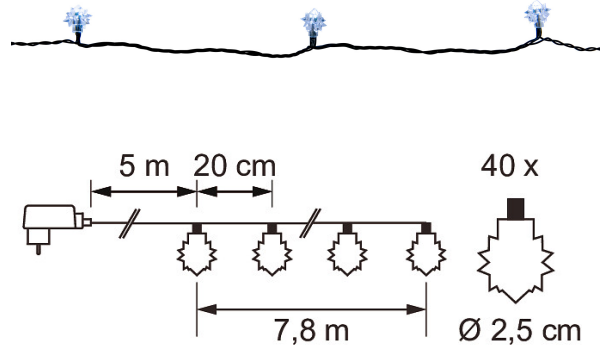

Led-sarja

Paljon toivottu ja nostalginen valosarja herättää muistot henkiin vuosikymmenten takaa! Oliko lapsuudenkodissasi tai mummolassa ikkunaan ripustettu tämä tutun näköinen valosarja? Lumikide-sarja on saatavissa joko kirkkaan valkoisilla tai värimix-LEDeillä (vihreä, sininen, keltainen ja punainen). Kun valosarjassa ei ole valoja päällä, kiteet ovat kirkkaita. Led 40 kpl. Valosarjan pituus 8 m. Johto tumma.

SNRO	KOODI	KG	TUOTESARJA
9478832		0.25	

EC002761

Asennus

Rakenne

Himmennys ja ohjaus

Valotekniset tiedot

Elinikä ja suorituskyky

Mitat