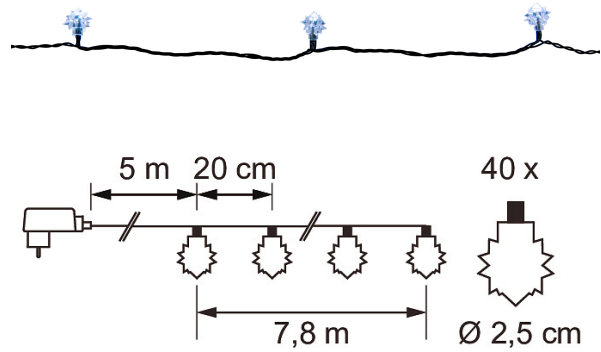

## Lysdiodserie

En mycket önskad och nostalgisk ljusserie som återupplivar urgamla minnen! Hade ni eller mormor den här välkända ljusserien i fönstret? Serien Snökristall finns antingen med klara vita eller färgmix-lysdioder (grönt, blått, gult och rött). När ljusserien inte är tänd är kristallerna klara. 40 lysdioder. Ljusseriens längd 8 m. Mörk sladd.

E-NUMMER	KOD	KG	PRODUKTLINJE
	9478832	0.25	

EC002761

Montering

Konstruktion

Dimning och styrning

Fotometriska data

Livslängd och kapacitet

Mått