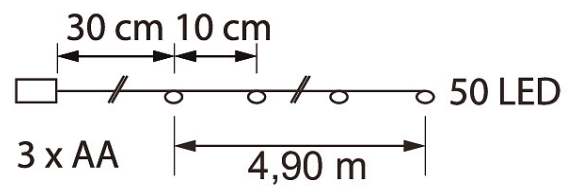

SNRO	KOODI	KG	TUOTESARJA
9478833		0.05	

EC002761

Asennus

Rakenne

Himmennys ja ohjaus

Valotekniset tiedot

Elinikä ja suorituskyky

Mitat