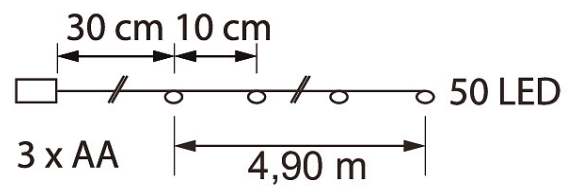

E-NUMMER	KOD	KG	PRODUKTLINJE
9478833	0.05		

EC002761

Montering

Konstruktion

Dimning och styrning

Fotometriska data

Livslängd och kapacitet

Mått