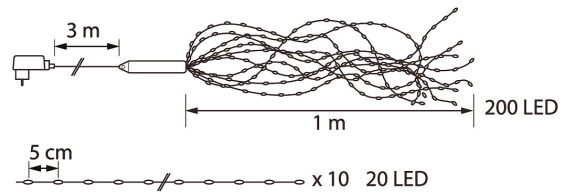

SNRO	KOODI	KG	TUOTESARJA
9478840		0.1	

EC002761

Asennus

Rakenne

Himmennys ja ohjaus

Valotekniset tiedot

Elinikä ja suorituskyky

Mitat