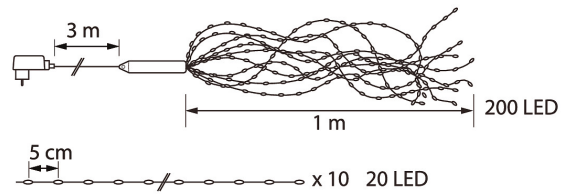

200 LED IP44

200 LED IP44			
E-NUMMER	KOD	KG	PRODUKTLINJE
	9478840	0.1	

200 LED IP44
EC002761

Montering

Konstruktion

Dimning och styrning

Fotometriska data

Livslängd och kapacitet

Mått

Teknisk data