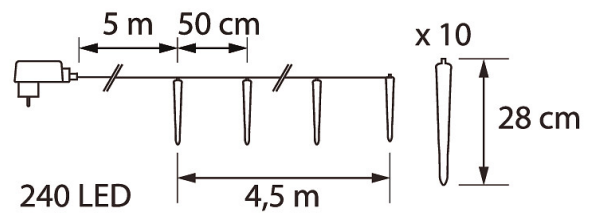

## 240 LED IP44

240 LED IP44			
E-NUMMER	KOD	KG	PRODUKTLINJE
	9478852	0.48	

240 LED IP44  
EC002761

Montering

Konstruktion

Dimning och styrning

Fotometriska data

Livslängd och kapacitet

Mått

Teknisk data