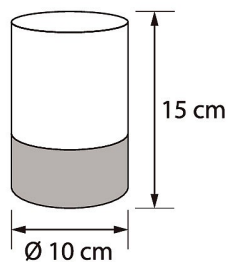

IP44

Huurre

HUURRE ULKOKYNTTILÄ KORK. 15 CM B/O

Led-kynttilälyhty

Tuotesarjan kuvaus

Tunnelmallinen led-kynttilälyhty, joka soveltuu sekä sisä- että ulkokäyttöön. Erittäin näyttävä terassipöydällä tai parvekkeella vaikkapa muutaman kynttilän asetelmassa. Tuotteen halkaisija 10 cm, korkeus 15 cm. Kupu huurrettua lasia, jonka läpi lämmin valkoinen led loistaa kauniisti. Pohja sementin sävyistä muovia. Paristokotelo pohjassa. Toimii 2 x AA paristoilla, ei sisälly pakkaukseen. Tuotteessa on ajastin.

Tuotteen tekniset tiedot

Sisä- ja ulkokäyttöön soveltuva, näyttävä led-kynttilä. Ø 10 cm, korkeus 15 cm. Kupu huurrettua lasia, pohja sementin sävyistä muovia. Toimii paristoilla, 2 x AA ei sisälly.

Myyntierä

Paketti 6 kpl

Nro 9478855

6 435200 298195

AIRAM