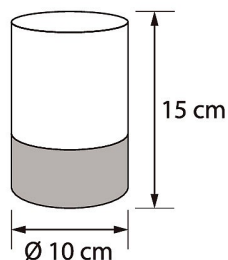

IP44

Huurre

HUURRE RIMFROST LED-LJUSLYKTA

Lysdiodlykta

Beskrivning av produktserien

En stämningfull lysdiodlykta som kan användas både inom- och utomhus. Mycket imponerande på terrassbordet eller balkongen t.ex. i ett arrangemang med några levande ljus. Produktens diameter 10 cm, höjd 15 cm. Kupan är av frostat glas genom vilket den varmvita lysdioden lyser vackert. Botten är av plast med cementton. Batterifodralet finns i botten. Fungerar med 2 x AA batterier som inte ingår i förpackningen. I produkten finns en timer.

Tekniska detaljer

En imponerande lysdiod för inom- och utomhusbruk. Ø 10 cm, höjd 15 cm. Kupan är av frostat glas, botten av plast med cementton. Fungerar med batterier, 2 x AA, ingår ej.

Antal i förpackning

Förpackning 6 st

Nr 9478855

6 435200 298195

AIRAM