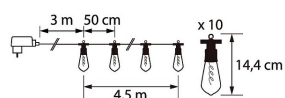

IP44

Tangent

TANGENT LAMP SERIE 10 LED IP44

Lampserie

Beskrivning av produktserien

En lysdiodserie med tio lampor. För inom- och utomhusbruk. Ger mycket ljus. Lamporna har klara kupor i Edison-modell. I kuporna lyser ett speciellt imponerande lysdiodfilament med spiral. Ljusets ton är varmvit. Varje lampa har en behändig hängkrok i sockeln. 50 cm mellan lamporna, ljusandelens längd 4,5 m. Svart sladd.

Tekniska detaljer

En imponerande lysdiodserie med tio lampor som ger mycket ljus. Lysdioderna har en stilig spiral. Ljusandelens längd 4,5 m. 10 varmvita lysdioder, ej utbytbara. Passar inomhus- och utomhusbruk. Svart sladd.

Antal i förpackning

Förpackning 6 st

Nr 9478857

6 435200 298218

AIRAM