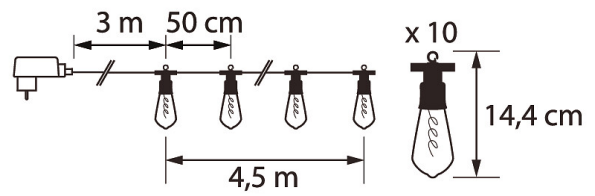

IP44

SNRO	KOODI	KG	TUOTESARJA
9478857		0.62	

EC002761

Asennus

Soveltuu ulkokäyttöön	Kyllä
Kotelointiluokka (IP)	IP44

Rakenne

Valonlähteen tyyppi	LED, kiinteä
Sisältää valonlähteen	Kyllä

Himmennys ja ohjaus

Valotekniset tiedot

Elinikä ja suorituskyky

Mitat

Sähkötekniset tiedot