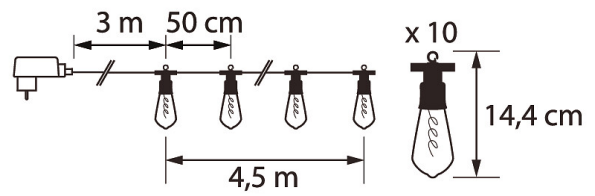

IP44

E-NUMMER	KOD	KG	PRODUKTLINJE
9478857	0.62		

EC002761

Montering

Lämplig för utomhusbruk	Ja
Kapslingsklass (IP)	IP44

Konstruktion

Ljuskälla	LED ej utbytbar
Med ljuskälla	Ja

Dimning och styrning

Fotometriska data

Livslängd och kapacitet

Mått

Teknisk data