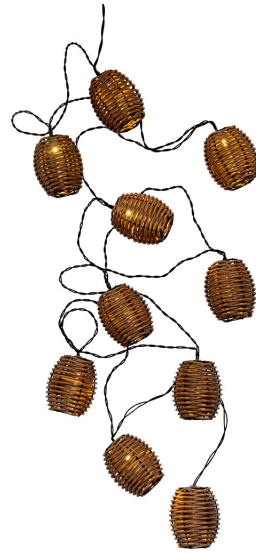

IP44

MUSTA JOHTO

Rottinkilyhtysarja

Ihanat lyhdyt tuovat välimeren tunnelman sisustukseen, terassille tai parvekkeellesi - ympäri vuoden. Sarjassa kymmenen polyrottingista valmistettua lyhtyä. Lämpimän valkoiset ledit loistavat pehmeästi punosten lomasta. Yhden lyhdyn korkeus 7 cm, valo-osuuden pituus 3 m. Kaksi eri väri vaihtoehtoa: ruskeat lyhdyt mustalla johdolla tai valkoiset lyhdyt kirkaalla johdolla. Sarja soveltuu sekä sisä- että ulkokäyttöön.

MUSTA JOHTO

SNRO	KOODI	KG	TUOTESARJA
9478858		0.35