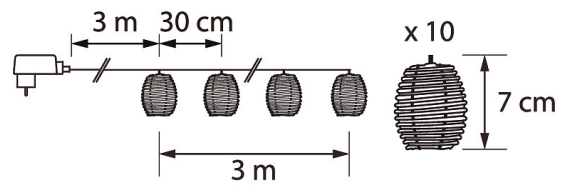

IP44

MUSTA JOHTO

Rottinkilyhtysarja

Ihanat lyhdyt tuovat välimeren tunnelman sisustukseen, terassille tai parvekkeellesi - ympäri vuoden. Sarjassa kymmenen polyrottingista valmistettua lyhtyä. Lämpimän valkoiset ledit loistavat pehmeästi punosten lomasta. Yhden lyhdyn korkeus 7 cm, valo-osuuden pituus 3 m. Kaksi eri väri vaihtoehtoa: ruskeat lyhdyt mustalla johdolla tai valkoiset lyhdyt kirkaalla johdolla. Sarja soveltuu sekä sisä- että ulkokäyttöön.

MUSTA JOHTO

SNRO	KOODI	KG	TUOTESARJA
9478858		0.35