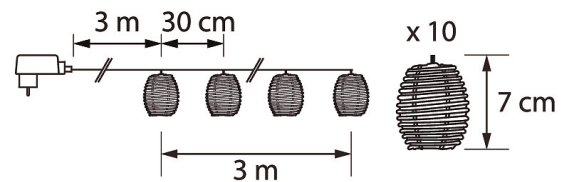

IP44

KIRKAS JOHTO

Rottinkilyhtysarja

Ihanat lyhdyt tuovat välimeren tunnelman sisustukseen, terassille tai parvekkeellesi - ympäri vuoden. Sarjassa kymmenen polyrottingista valmistettua lyhtyä. Lämpimän valkoiset ledit loistavat pehmeästi punosten lomasta. Yhden lyhdyn korkeus 7 cm, valo-osuuden pituus 3 m. Kaksi eri väri vaihtoehtoa: ruskeat lyhdyt mustalla johdolla tai valkoiset lyhdyt kirkaalla johdolla. Sarja soveltuu sekä sisä- että ulkokäyttöön.

KIRKAS JOHTO

SNRO	KOODI	KG	TUOTESARJA
9478859		0.4