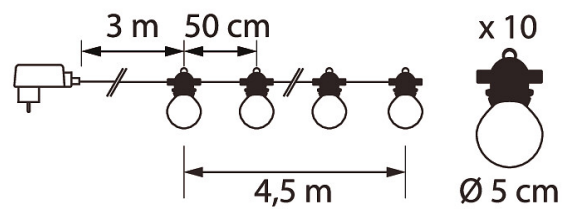

SNRO	KOODI	KG	TUOTESARJA
9478860		0.52	

EC002761

Asennus

Rakenne

Himmennys ja ohjaus

Valotekniset tiedot

Elinikä ja suorituskyky

Mitat