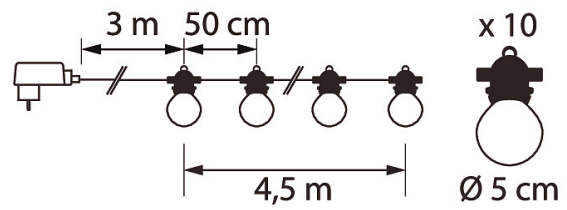

| E-NUMMER | KOD | KG | PRODUKTLINJE |
|----------|------|----|--------------|
| 9478860 | 0.52 | | |

EC002761

Montering

Konstruktion

Dimning och styrning

Fotometriska data

Livslängd och kapacitet

Mått