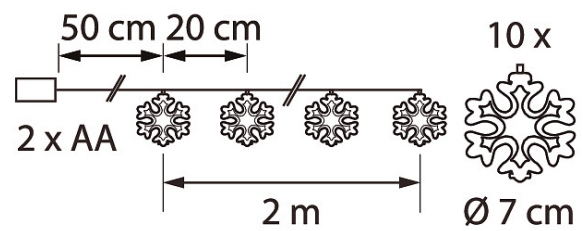

B/O SIS. AJASTIN, 2 X AA EI SIS.

B/O SIS. AJASTIN, 2 X AA EI SIS.			
SNRO	KOODI	KG	TUOTESARJA
9478865		0.3	

B/O SIS. AJASTIN, 2 X AA EI SIS.

EC002761

Asennus

Rakenne

Himmennys ja ohjaus

Valotekniset tiedot

Elinikä ja suorituskyky

Mitat

Sähkötekniset tiedot